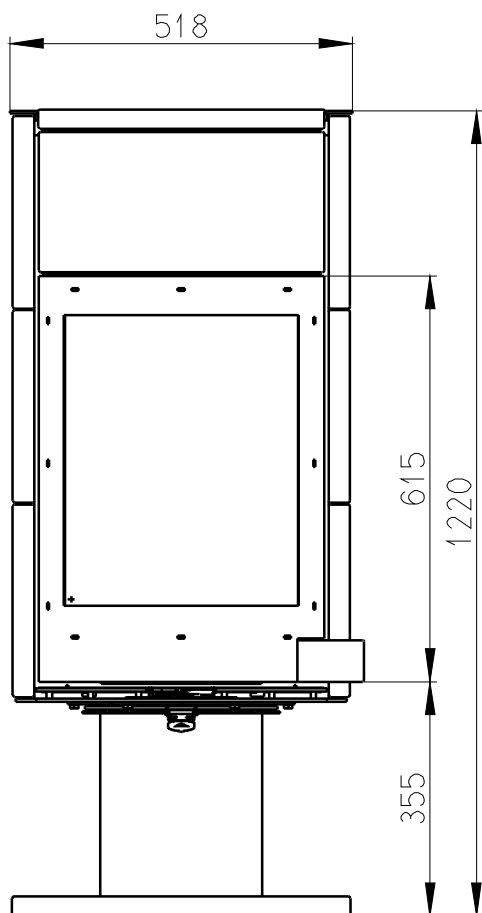

Meritko v mm; Maße in mm

# AVILA TURN KERAMIKA - 056B

175 kg

Centralni privod vzduhu  
Zentralluftzufuhr  
Ø 120mm

PRIMARNI VZDUCH  
Primärluft  
UND  
SEKUNDARNI VZDUCH  
Sekundärluft

TAHLO ROSTU  
Rostzugstange