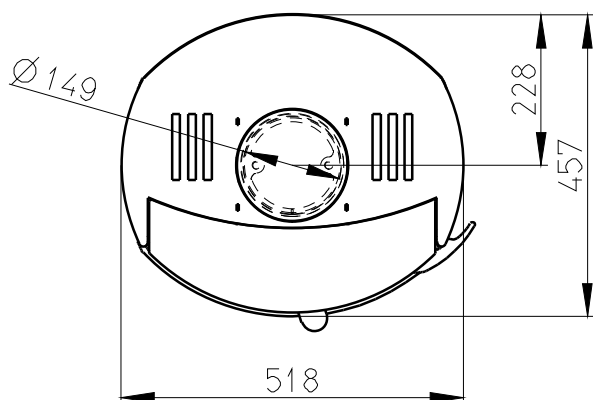

Meritko v mm; Maße in mm

# AVILA TURN KERAMIKA - 056B

175 kg

Centralni privod vzduhu  
Zentralluftzufuhr  
Ø 120mm

PRIMARNI VZDUCH  
Primärluft  
UND  
SEKUNDARNI VZDUCH  
Sekundärluft

TAHLO ROSTU  
Rostzugstange