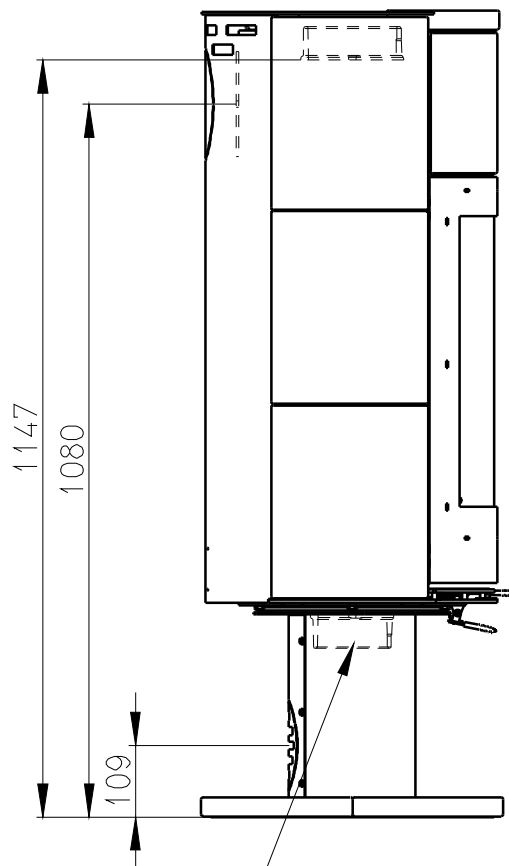

Meritko v mm; Maße in mm

# AVILA TURN KERAMIKA - 056B

175 kg

Centralni privod vzduhu  
Zentralluftzufuhr  
Ø 120mm

PRIMARNI VZDUCH  
Primärluft  
UND  
SEKUNDARNI VZDUCH  
Sekundärluft

TAHLO ROSTU  
Rostzugstange