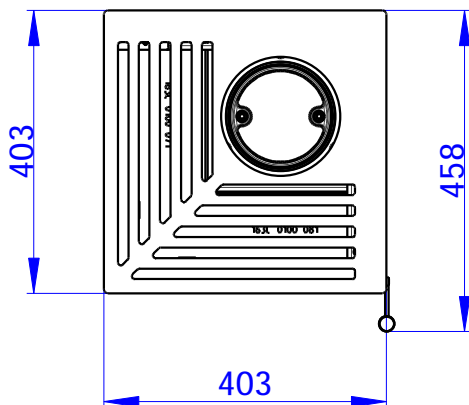

Rozměry v mm  
Maße in mm  
Dimension in mm

# ESQUINA N - PLECH - 163C

179 kg

Centrální přívod vzduchu  
Zentralluftzufuhr  
Central air supply  
Ø 125mm

PRIMÁRNÍ VZDUCH  
Primärluft  
Primary air  
a/und/and  
SEKUNDÁRNÍ VZDUCH  
Sekundärluft  
Secondary air