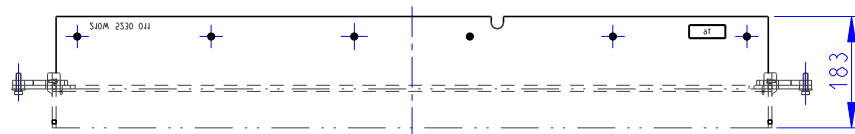

Rozmery v mm  
Maße in mm  
Dimensions in mm

12LL RAM13 - 210W

20 kg

ZNOR 5230 087