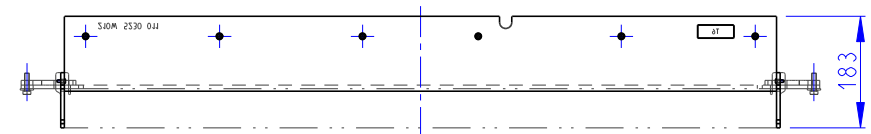

Rozmery v mm  
Maße in mm  
Dimensions in mm

12LL RAM13 - 210W

20 kg

ZNOR 5230 087