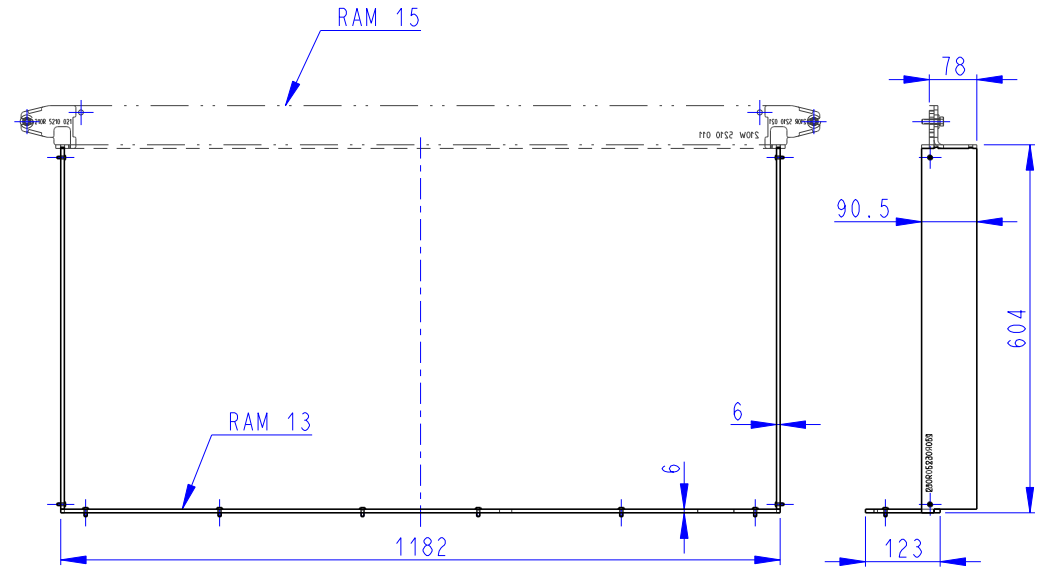

Rozmery v mm  
Maße in mm  
Dimensions in mm

12LL RAM13 - 210W

20 kg

ZNOR 5230 087