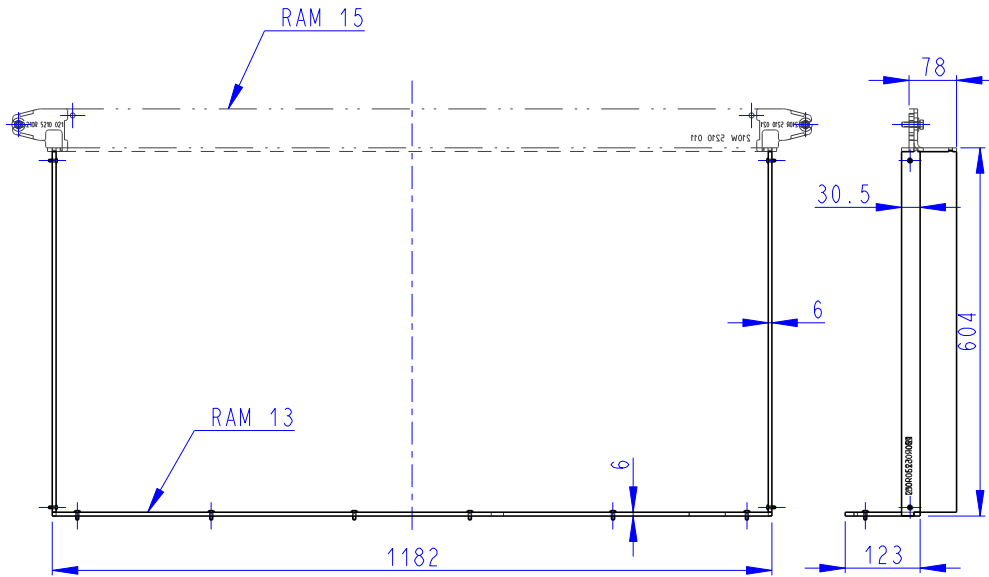

Rozmery v mm  
Maße in mm  
Dimensions in mm

12LL RAM13 - 210W

20 kg

ZNOR 5230 087