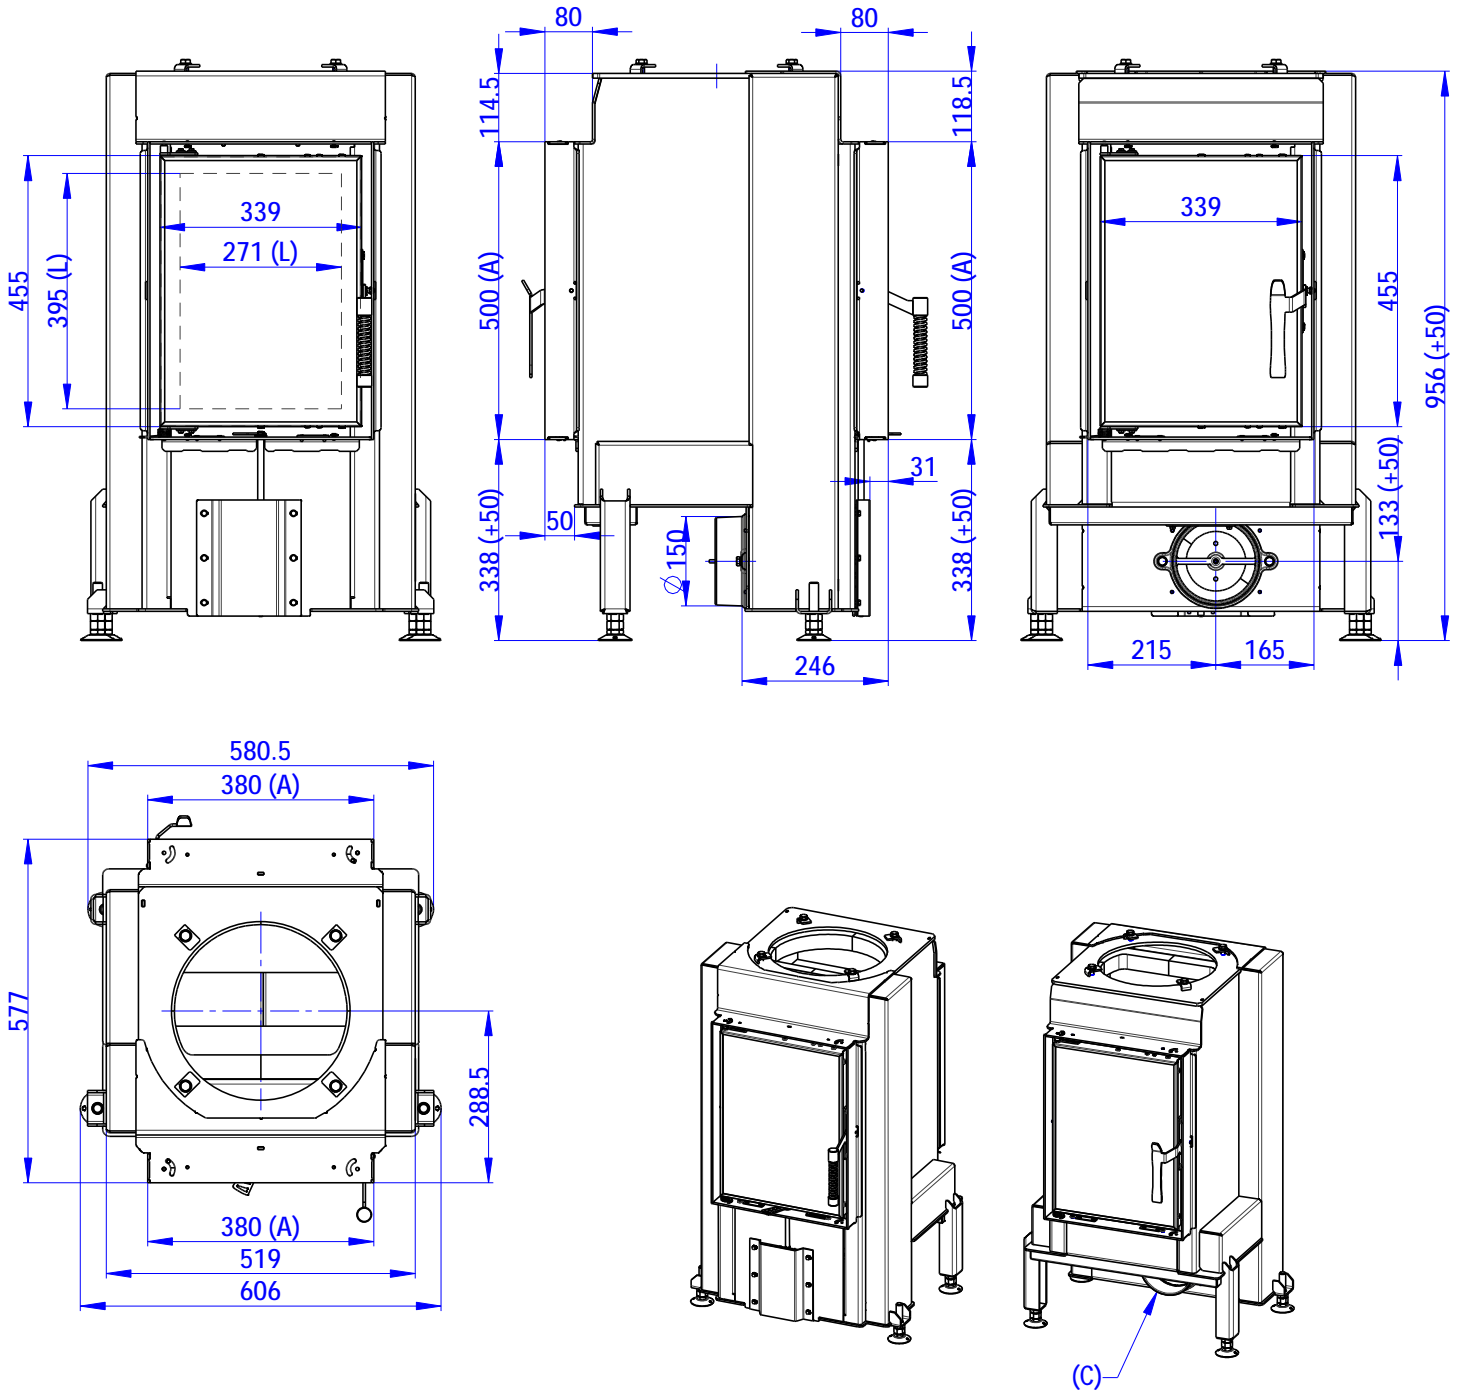

Romotop® Dynamic B 3g 38.50.01

- (A) Zastavbovy rozmer / Baumaße / In-built dimension
- (C) Centralni privod vzduchu / Central air inlet / Zentralluftzufuhr
- (L) Volna plocha proskleni / Free glass area / Freie Glassichtfläche