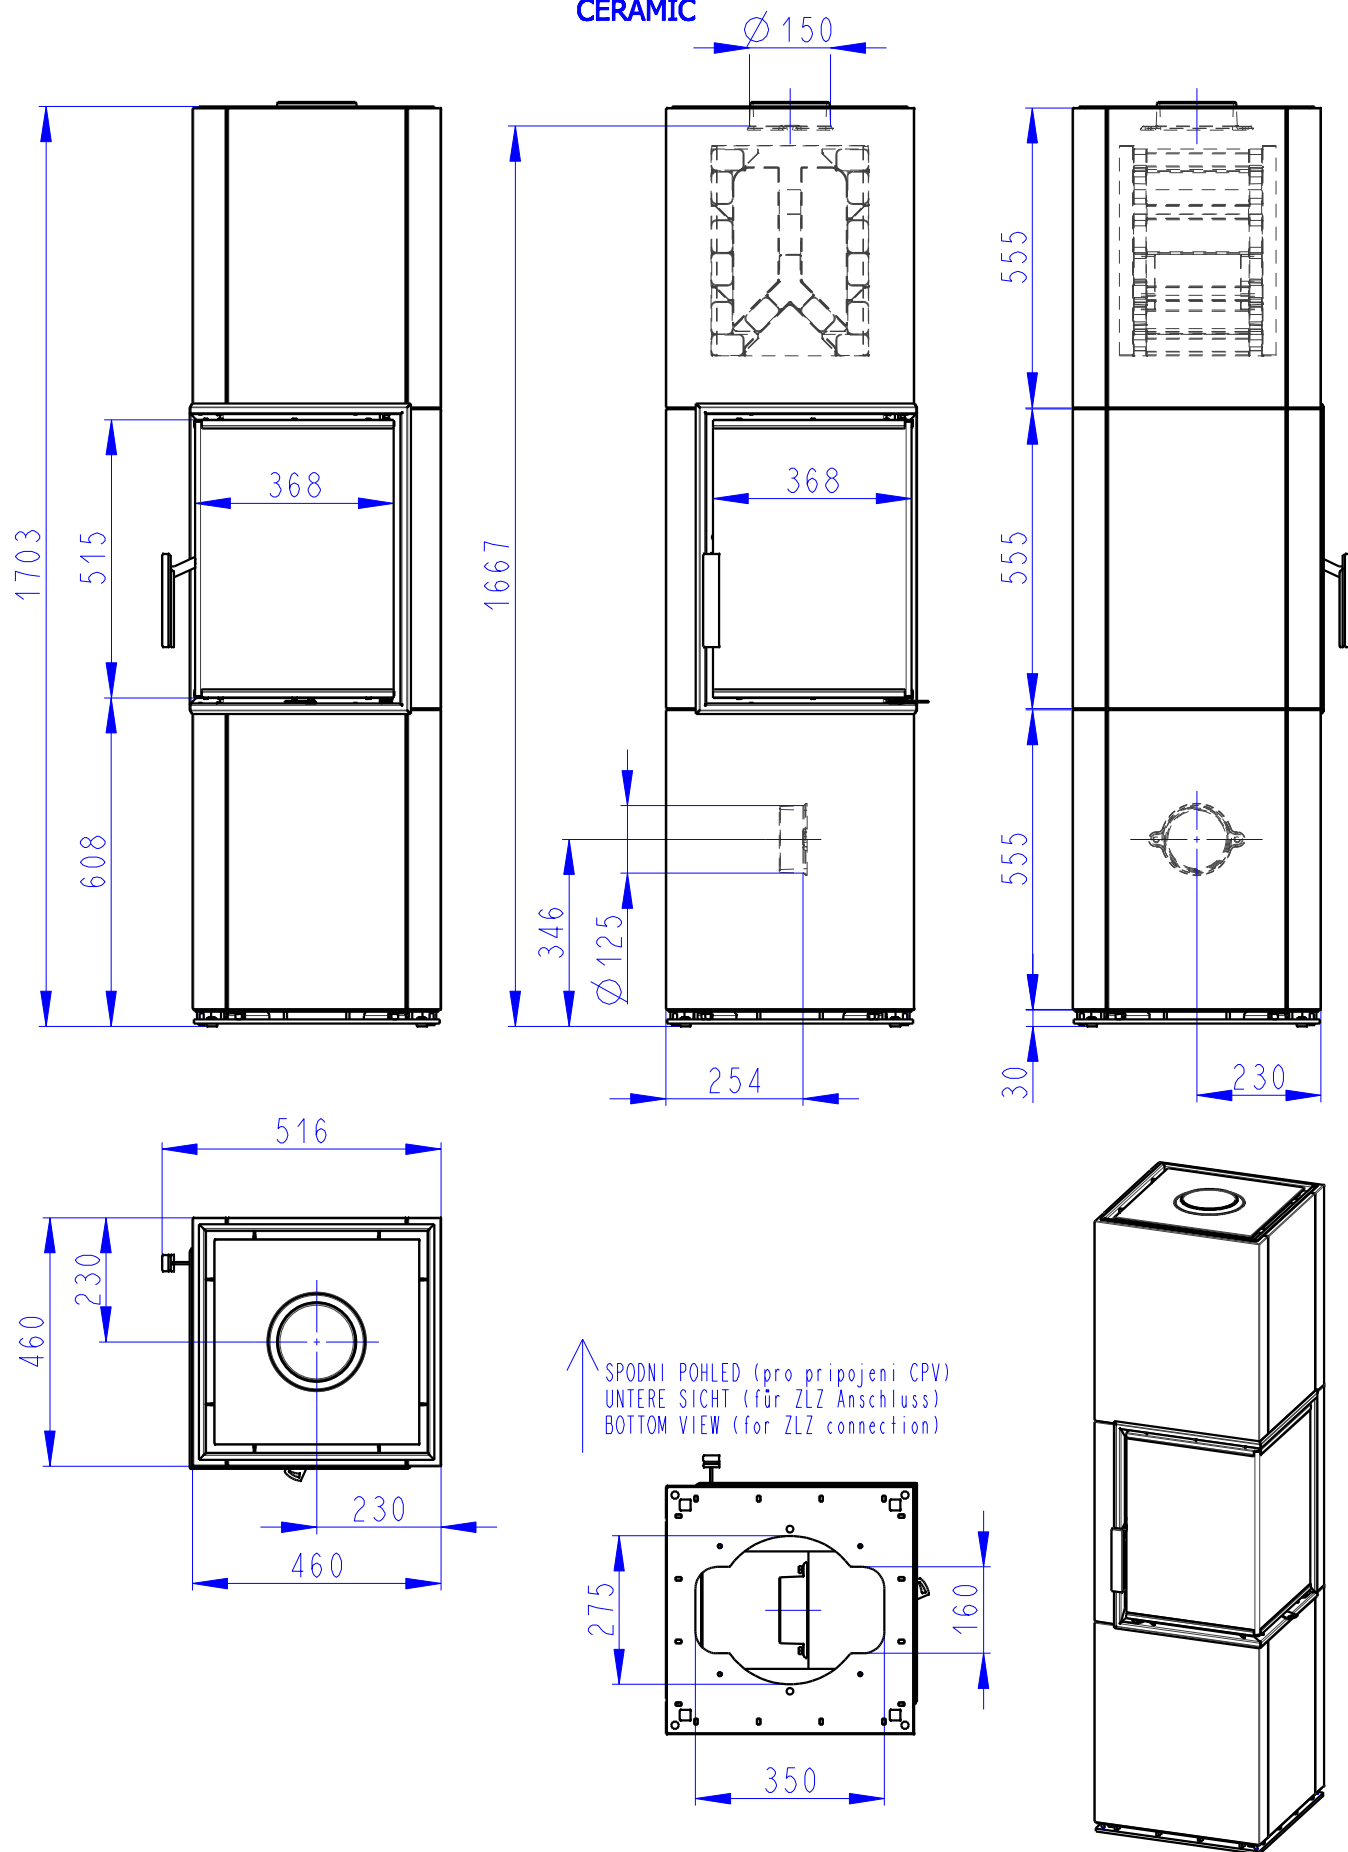

↑ SPODNI POHLED (pro pripojeni CPV)
 UNTERE SICHT (für ZLZ Anschluss)
 BOTTOM VIEW (for ZLZ connection)

↑ SPODNI POHLED (pro pripojeni CPV)
 UNTERE SICHT (für ZLZ Anschluss)
 BOTTOM VIEW (for ZLZ connection)

↑
SPODNI POHLED (pro pripojeni CPV)
UNTERE SICHT (für ZLZ Anschluss)
BOTTOM VIEW (for ZLZ connection)