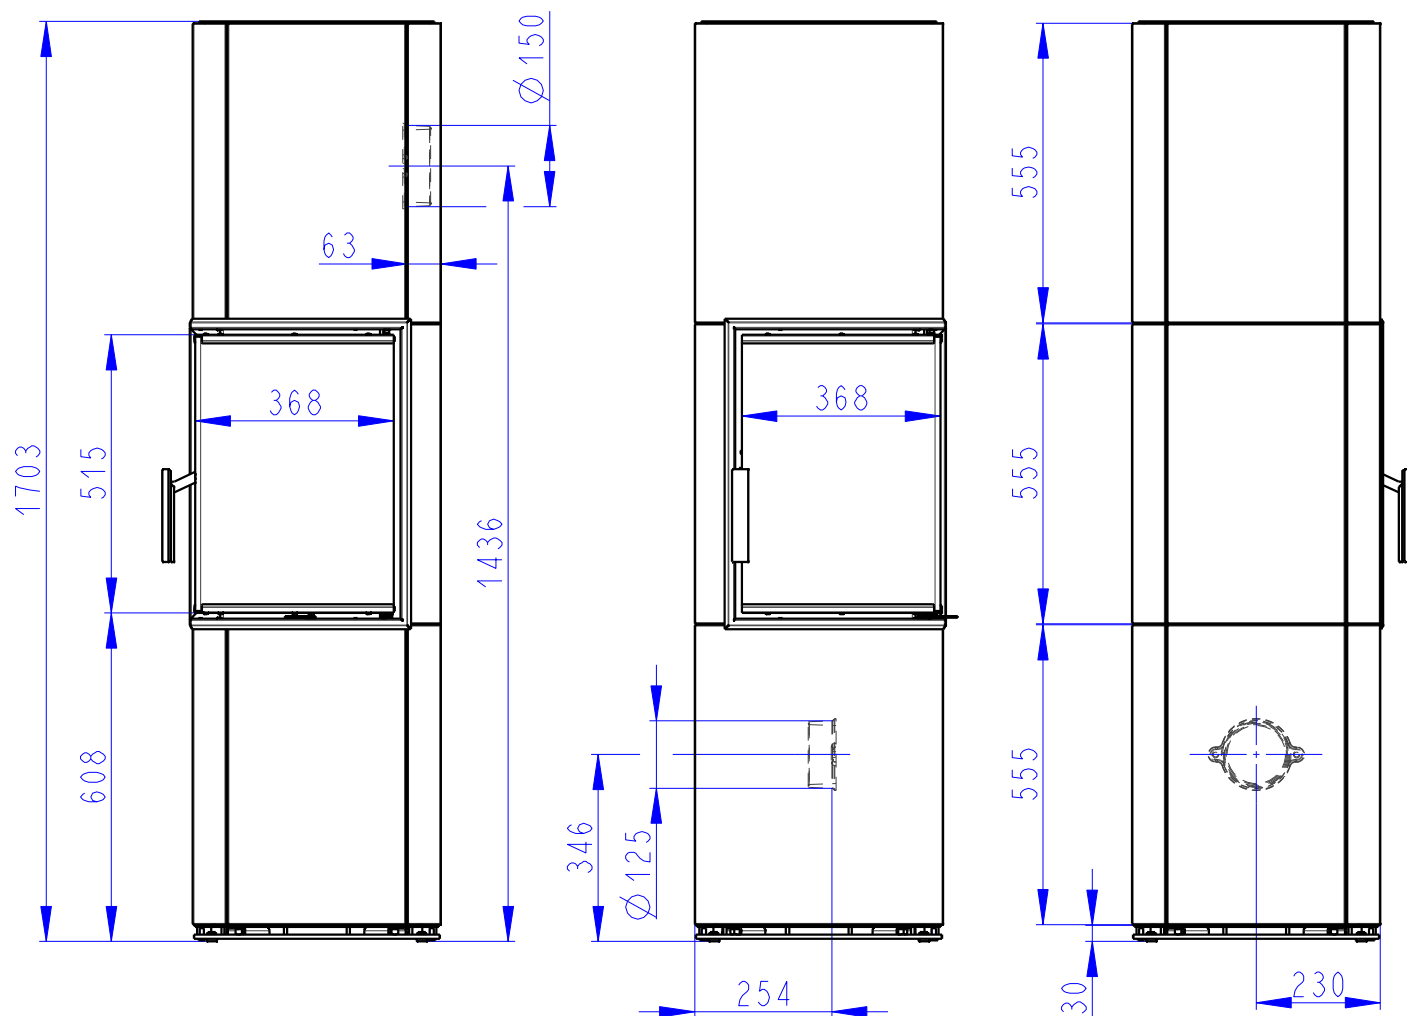

↑ SPODNI POHLED (pro pripojeni CPV)
 UNTERE SICHT (für ZLZ Anschluss)
 BOTTOM VIEW (for ZLZ connection)

↑ SPODNI POHLED (pro pripojeni CPV)
 UNTERE SICHT (für ZLZ Anschluss)
 BOTTOM VIEW (for ZLZ connection)

↑
SPODNI POHLED (pro pripojeni CPV)
UNTERE SICHT (für ZLZ Anschluss)
BOTTOM VIEW (for ZLZ connection)