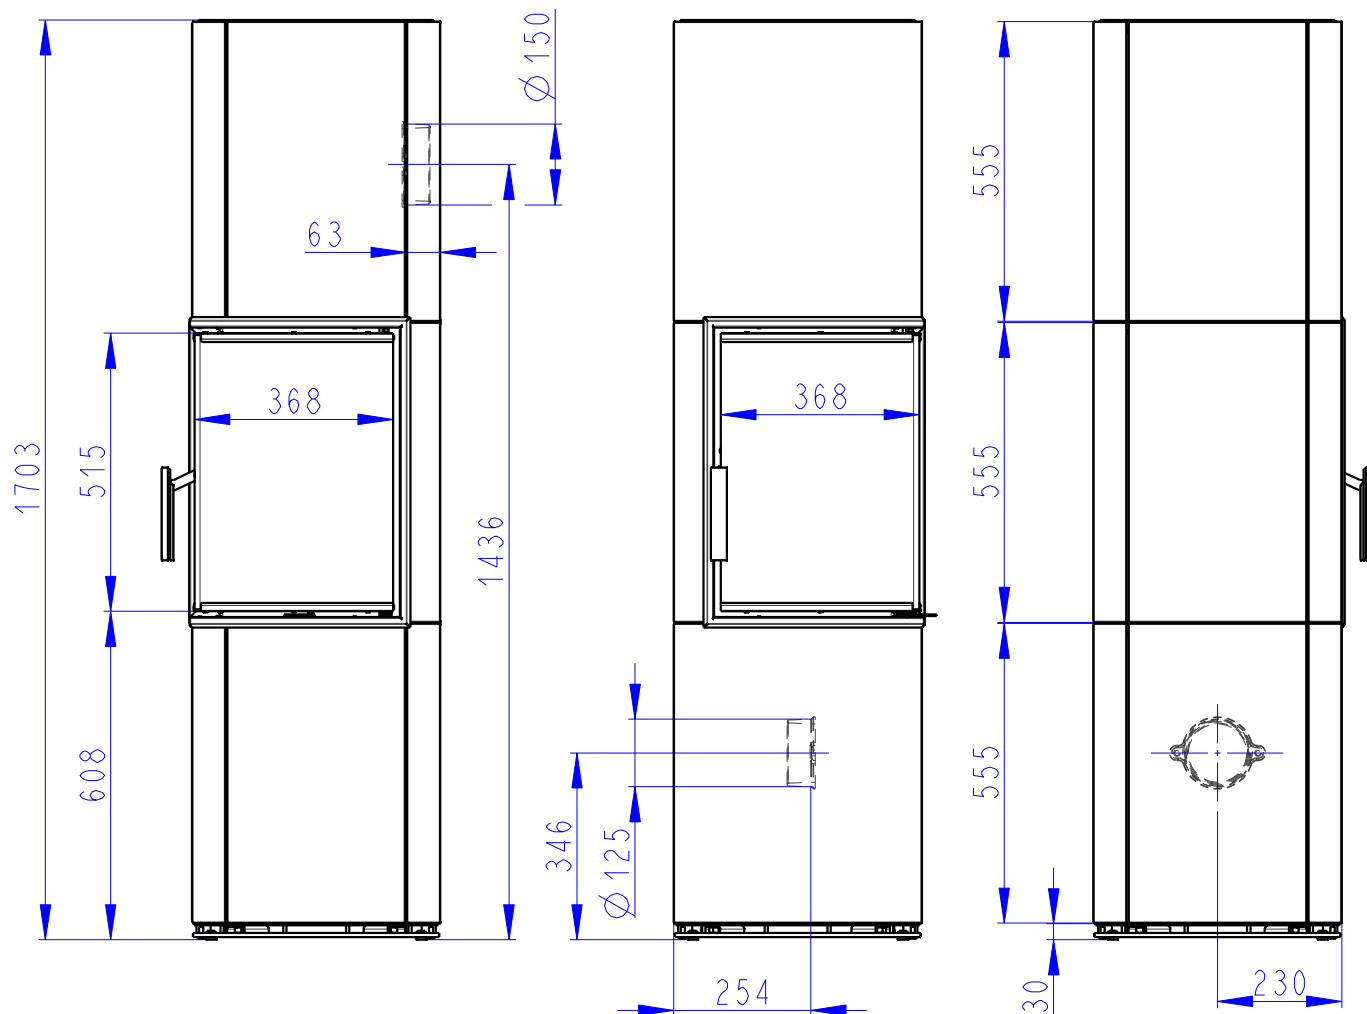

↑ SPODNI POHLED (pro pripojeni CPV)
 UNTERE SICHT (für ZLZ Anschluss)
 BOTTOM VIEW (for ZLZ connection)

↑ SPODNI POHLED (pro pripojeni CPV)
 UNTERE SICHT (für ZLZ Anschluss)
 BOTTOM VIEW (for ZLZ connection)

↑
SPODNI POHLED (pro pripojeni CPV)
UNTERE SICHT (für ZLZ Anschluss)
BOTTOM VIEW (for ZLZ connection)