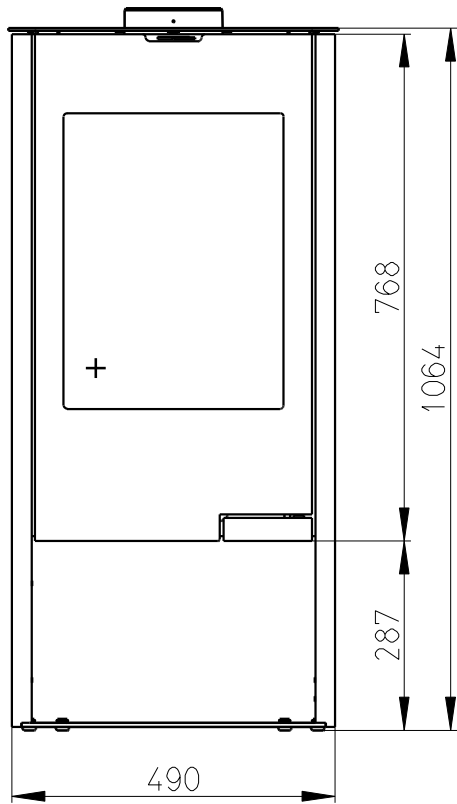

Meritko v mm; Maße in mm

TALA 06 - PLECH - 082C  
110 kg

SEKUNDARNI VZDUCH  
Sekundär luft

PRIMARNI VZDUCH  
Primär luft