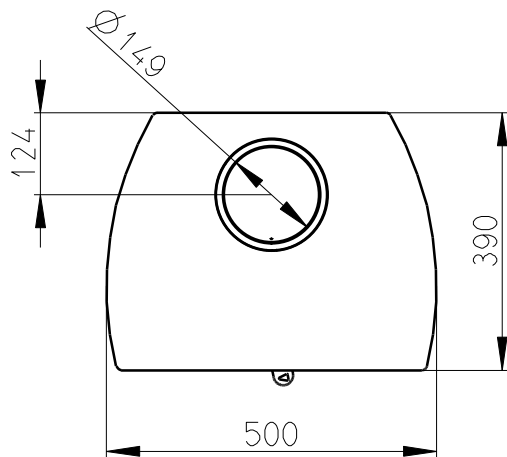

Meritko v mm; Maße in mm

TALA 06 - PLECH - 082C  
110 kg

SEKUNDARNI VZDUCH  
Sekundär luft

PRIMARNI VZDUCH  
Primär luft