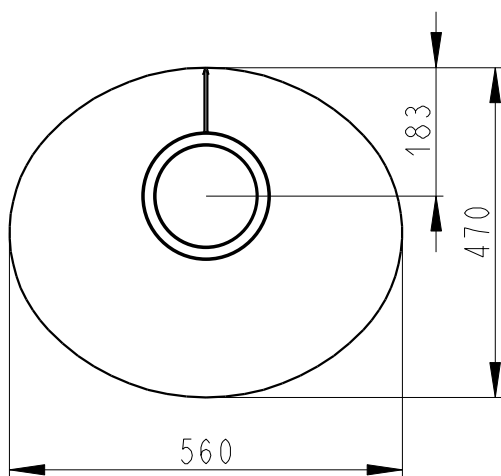

Rozmery v mm; Maße in mm

LUGO KERAMIKA-097A

182 kg

Centralni privod vzduchu
Zentralluftzufuhr
 $\varnothing 125\text{mm}$

PRIMARNI VZDUCH
Primärluft
a/und
SEKUNDARNI VZDUCH
Sekundärluft