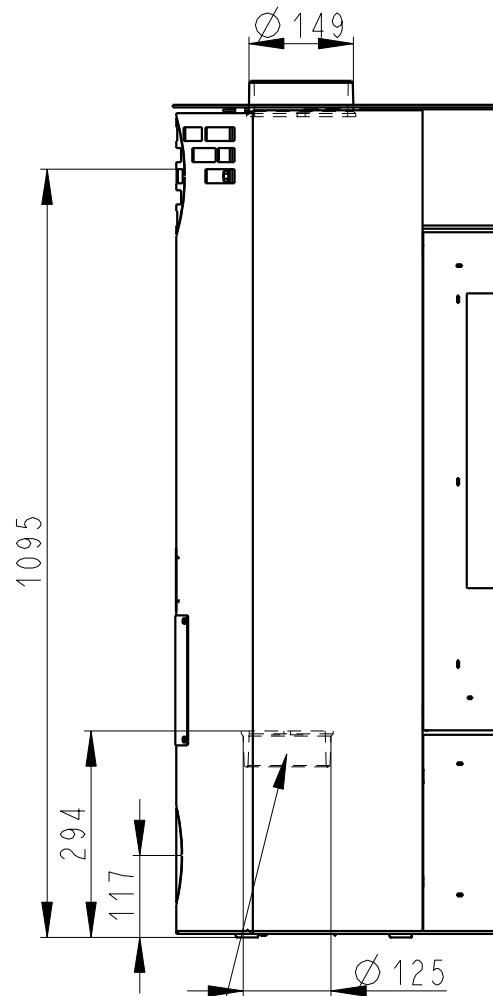

Rozmery v mm; Maße in mm

LUGO PLECH-097A

159 kg

Centralni privod vzduchu
Zentralluftzufuhr
 $\varnothing 125\text{mm}$

PRIMARNI VZDUCH
Primärluft
a/und
SEKUNDARNI VZDUCH
Sekundärluft