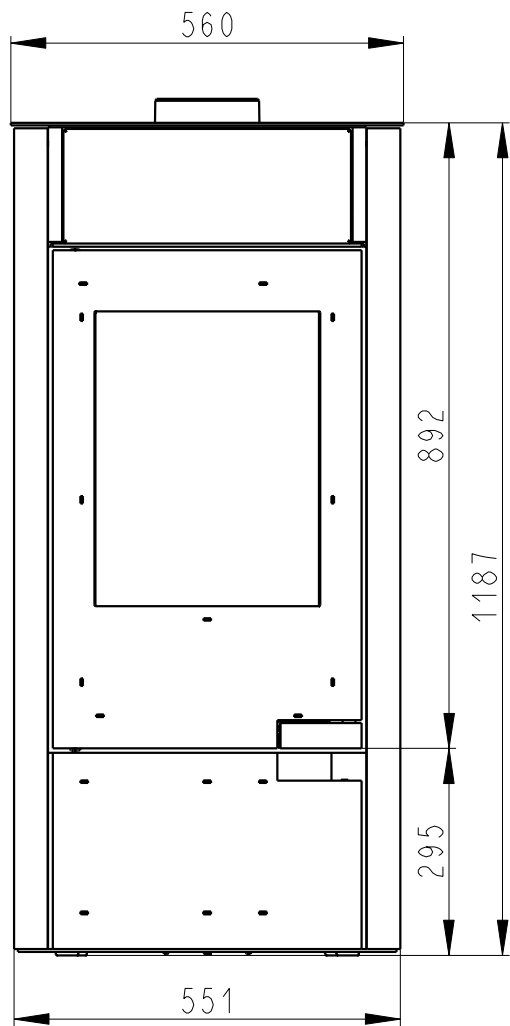

Rozmery v mm; Maße in mm

LUGO PLECH-097A

159 kg

Centralni privod vzduchu
Zentralluftzufuhr
 $\varnothing 125\text{mm}$

PRIMARNI VZDUCH
Primärluft
a/und
SEKUNDARNI VZDUCH
Sekundärluft