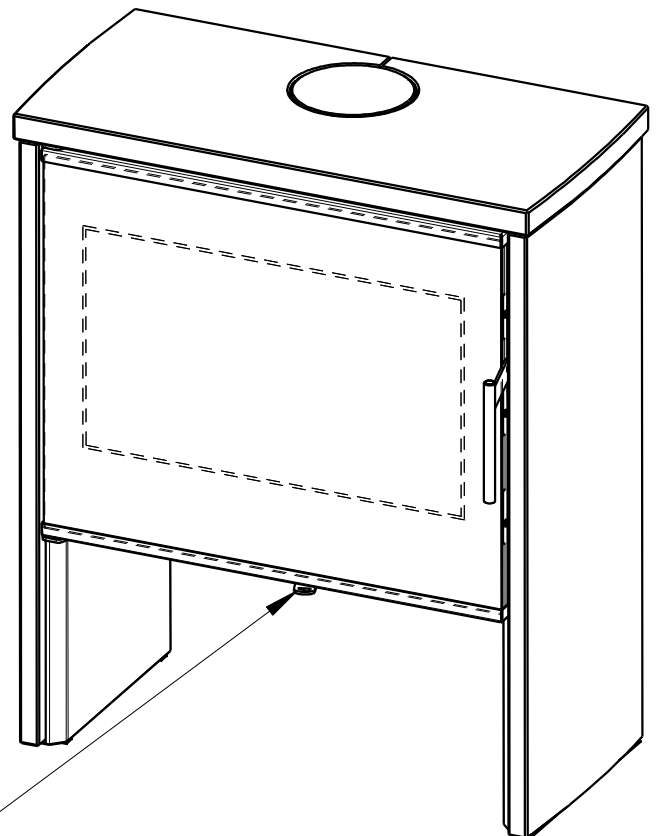

Rozměry v mm; Maße in mm

RIANO N - BOK SERPENTIN VIKO SERPENTIN - 085D

248 kg

CENTRALNI PRIVOD VZDUCHU
ZENTRALLUFTZUFUHR

PRIMARNI VZDUCH
Primär luft
UND
SEKUNDARNI VZDUCH
Sekundär luft