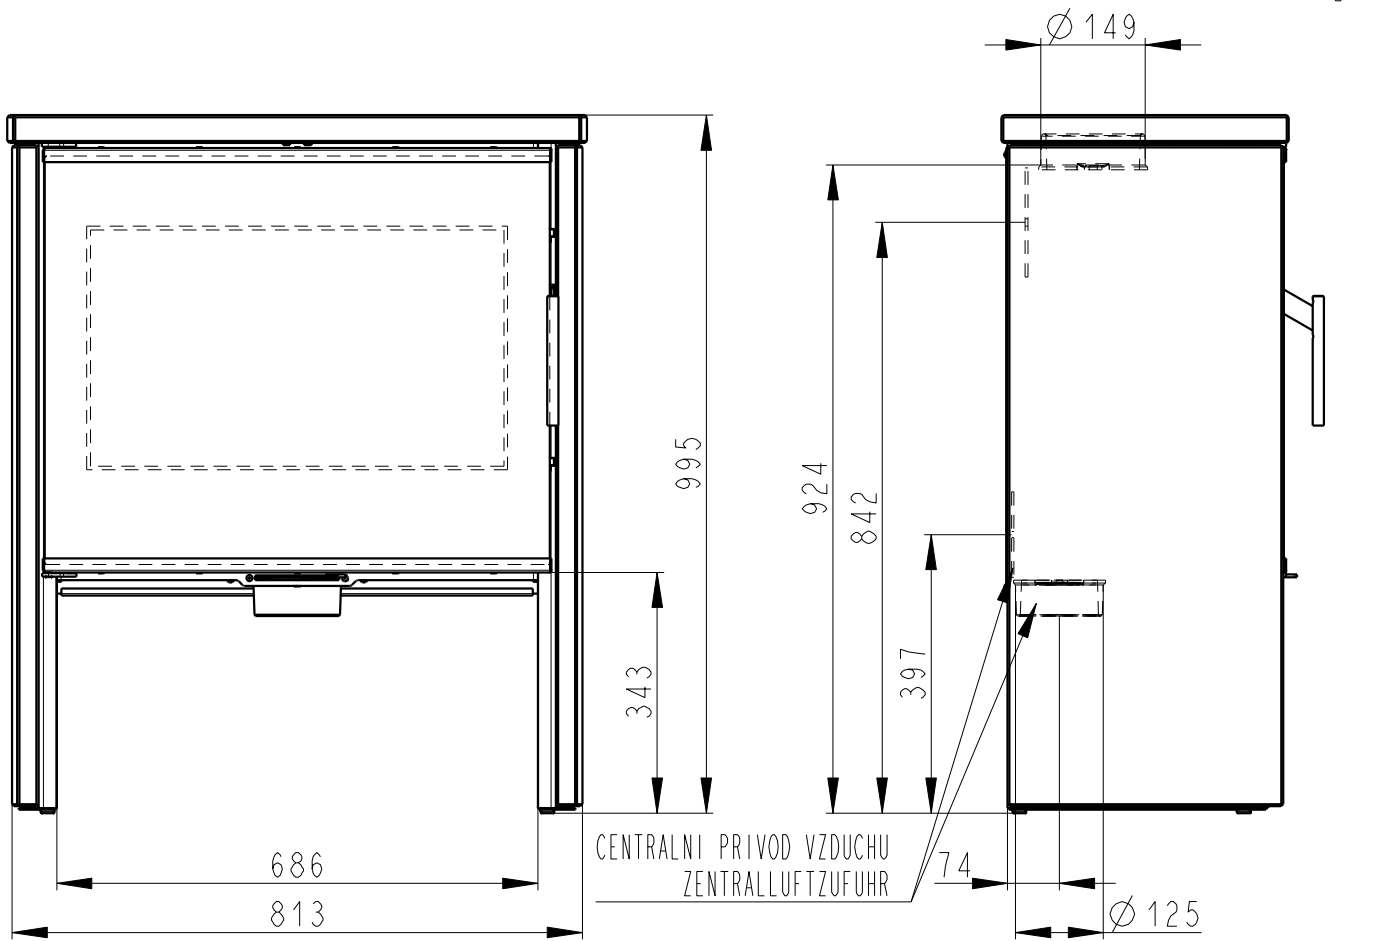

Rozměry v mm; Maße in mm

RIANO N - BOK SERPENTIN VIKO SERPENTIN - 085D

248 kg

CENTRALNI PRIVOD VZDUCHU
ZENTRALLUFTZUFUHR

PRIMARNI VZDUCH
Primär luft
UND
SEKUNDARNI VZDUCH
Sekundär luft