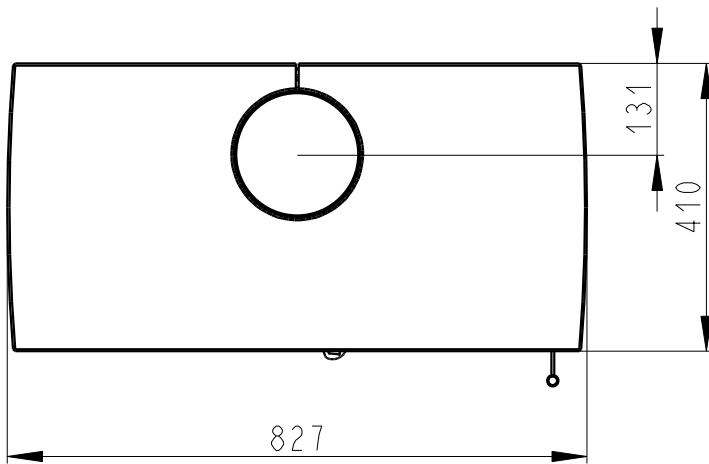

Rozměry v mm; Maße in mm

RIANO N - BOK SERPENTIN VIKO SERPENTIN - 085D

248 kg

CENTRALNI PRIVOD VZDUCHU
ZENTRALLUFTZUFUHR

PRIMARNI VZDUCH
Primär luft
UND
SEKUNDARNI VZDUCH
Sekundär luft