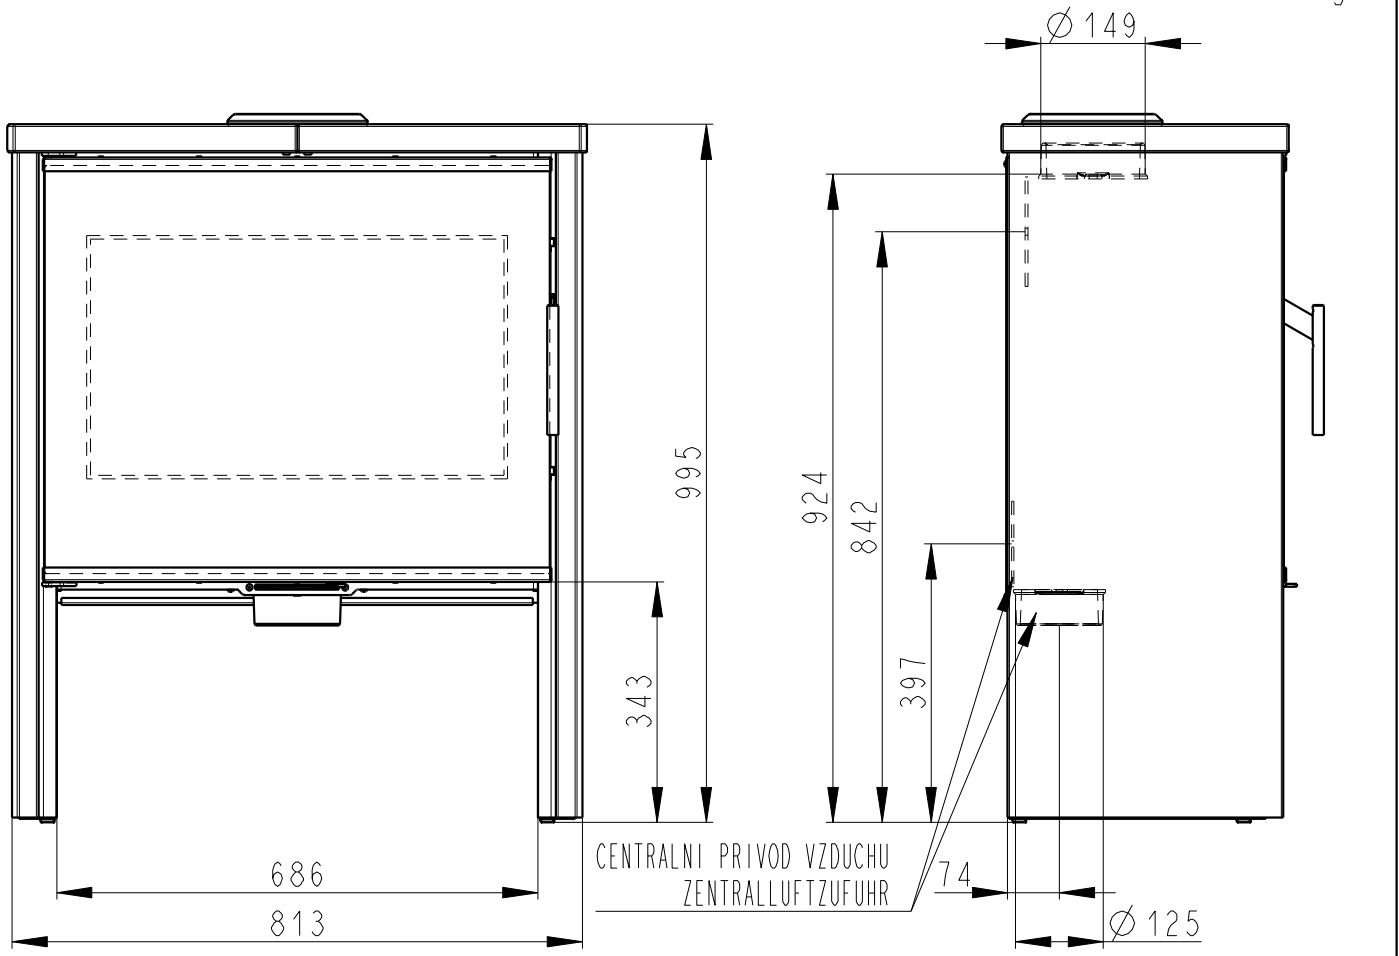

Rozmery v mm; Maße in mm

# RIANO N - BOK PLECH VIKO KERAMIKA - 085D

162 kg

CENTRALNI PRIVOD VZDUCHU  
ZENTRALLUFTZUFUHR

PRIMARNI VZDUCH  
Primär luft  
UND  
SEKUNDARNI VZDUCH  
Sekundär luft