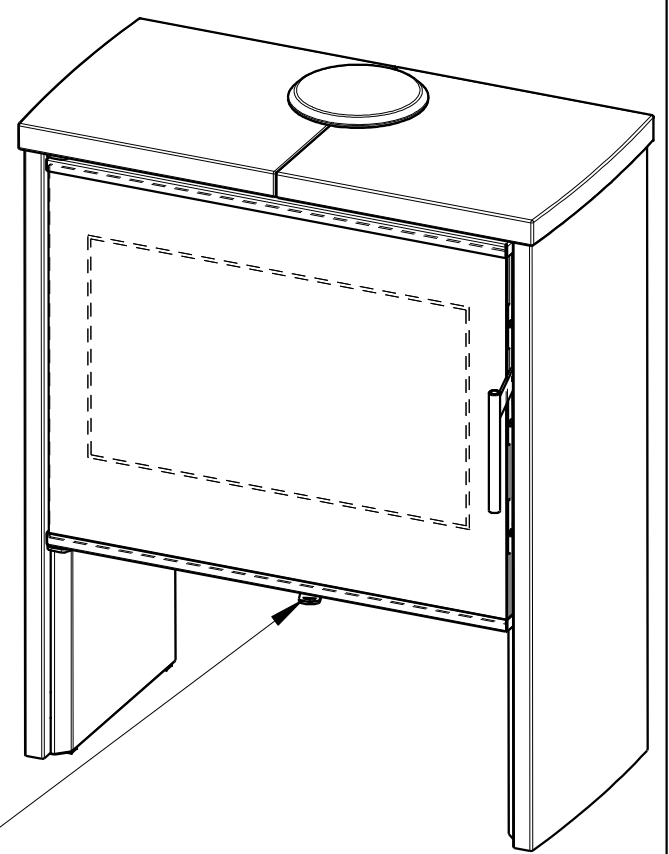

# RIANO N - BOK PLECH VIKO KERAMIKA - 085D

162 kg

CENTRALNI PRIVOD VZDUCHU  
ZENTRALLUFTZUFUHR

PRIMARNI VZDUCH  
Primär luft  
UND  
SEKUNDARNI VZDUCH  
Sekundär luft