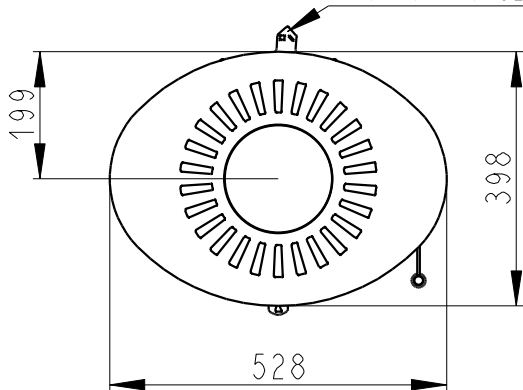

# EVORA AKKUM - KERAMIKA - 146C

143 kg

CENTRALNI PRIVOD VZDUCHU  
Zentralluftzufuhr  
Central air inlet  
Ø 125mm

KLAPKA KONVEKCIHO VZDUCHU  
KonvektionsLuftSchieber

SEKUNDARNI VZDUCH  
Sekundärluft  
Secondary air  
A/UND/AND  
PRIMARNI VZDUCH  
Primärluft  
Primary air