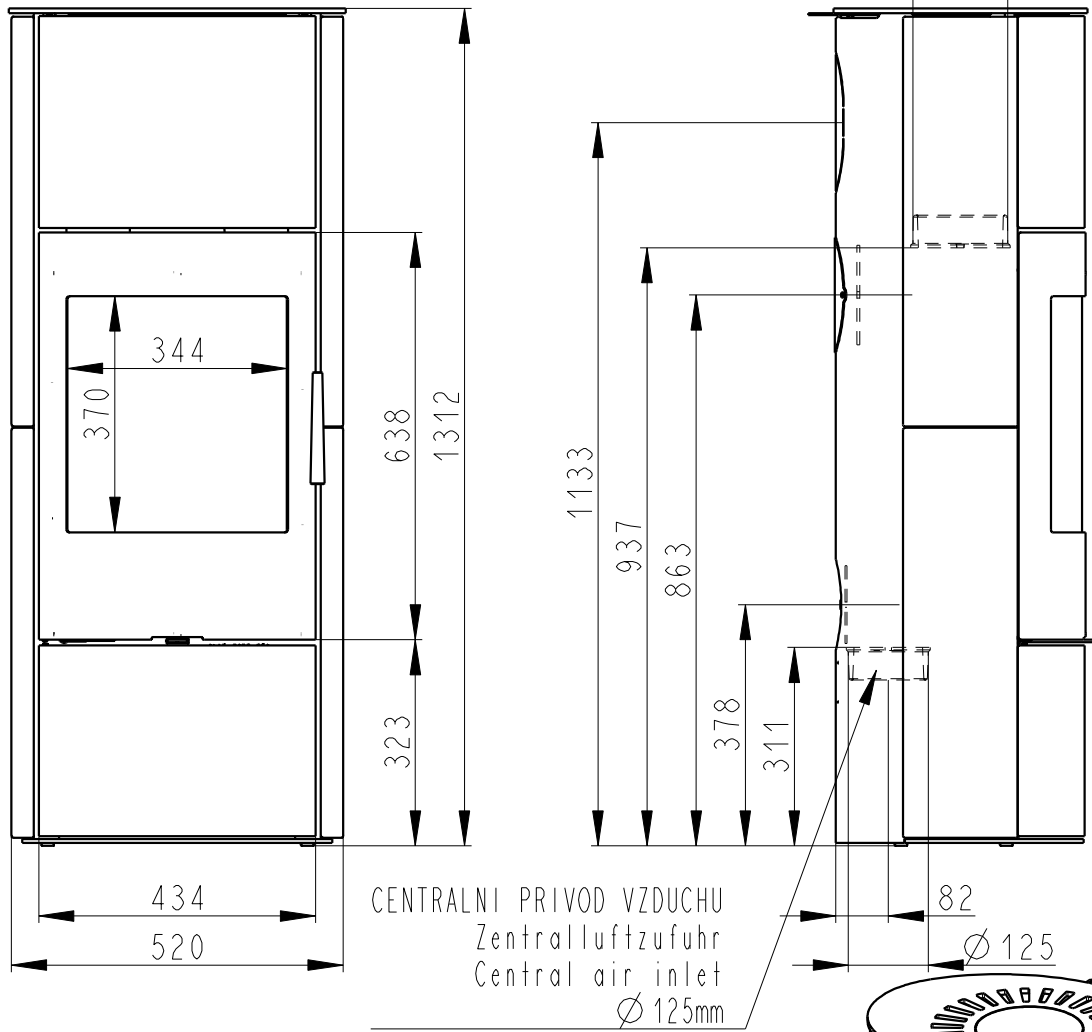

# EVORA AKKUM - KERAMIKA - 146C

143 kg

CENTRALNI PRIVOD VZDUCHU  
Zentralluftzufuhr  
Central air inlet  
Ø 125mm

KLAPKA KONVEKCIHO VZDUCHU  
KonvektionsLuftSchieber

SEKUNDARNI VZDUCH  
Sekundärluft  
Secondary air  
A/UND/AND  
PRIMARNI VZDUCH  
Primärluft  
Primary air