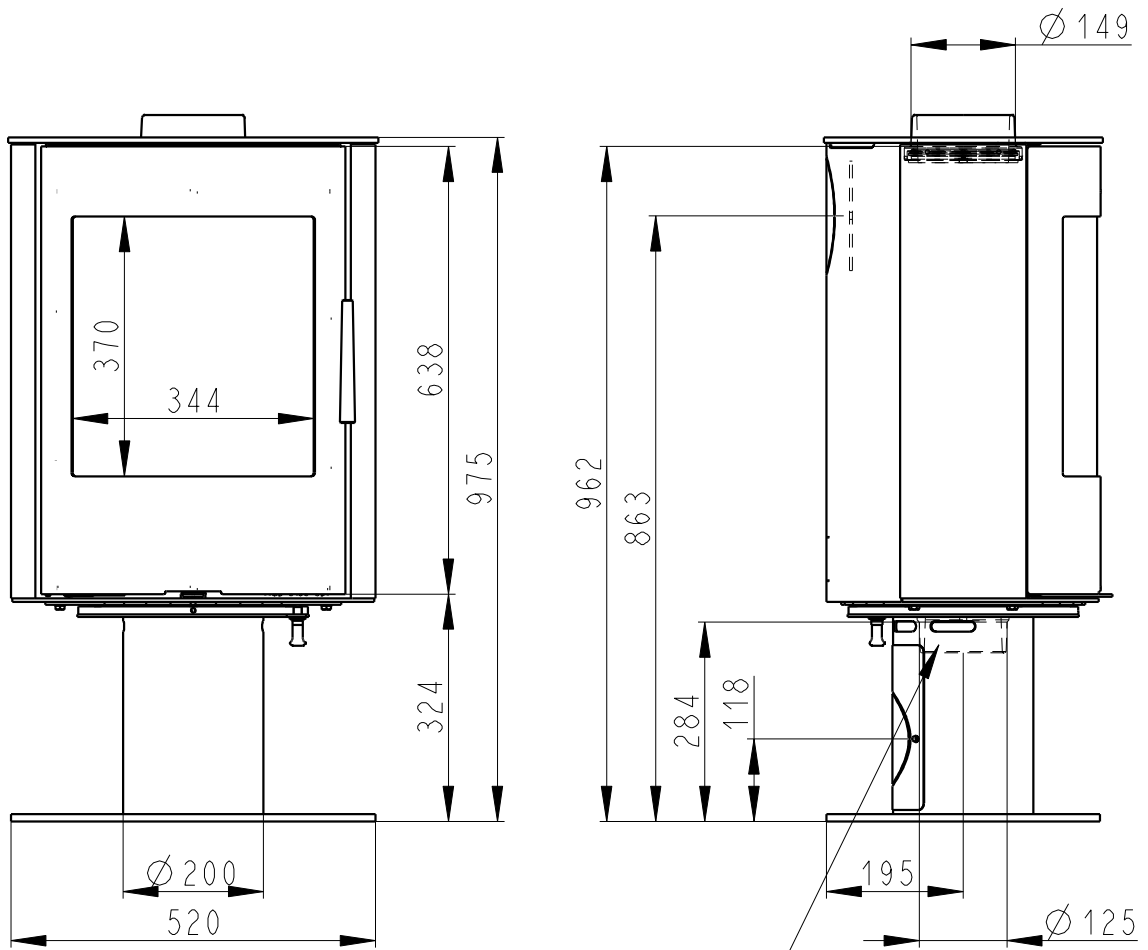

Rozmery v mm; Maße in mm; Dimensions in mm

EVORA T - BOK PLECH VIKO PLECH - 146B

122 kg

CENTRALNI PRIVOD VZDUCHU
Zentralluftzufuhr
Central air inlet
Ø 125mm

SEKUNDARNI VZDUCH
Sekundärluft
Secondary air
A/UND/AND
PRIMARNI VZDUCH
Primärluft
Primary air