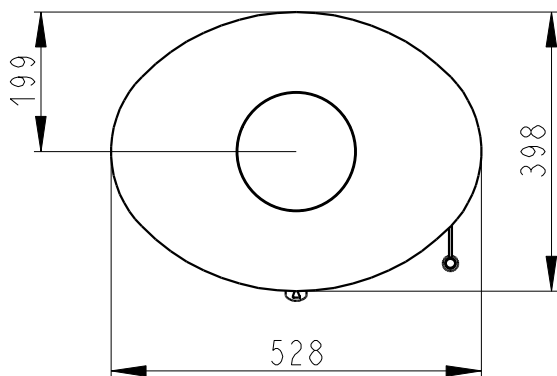

Rozmery v mm; Maße in mm; Dimensions in mm

EVORA T - BOK PLECH VIKO PLECH - 146B

122 kg

CENTRALNI PRIVOD VZDUCHU
Zentralluftzufuhr
Central air inlet
Ø 125mm

SEKUNDARNI VZDUCH
Sekundärluft
Secondary air
A/UND/AND
PRIMARNI VZDUCH
Primärluft
Primary air