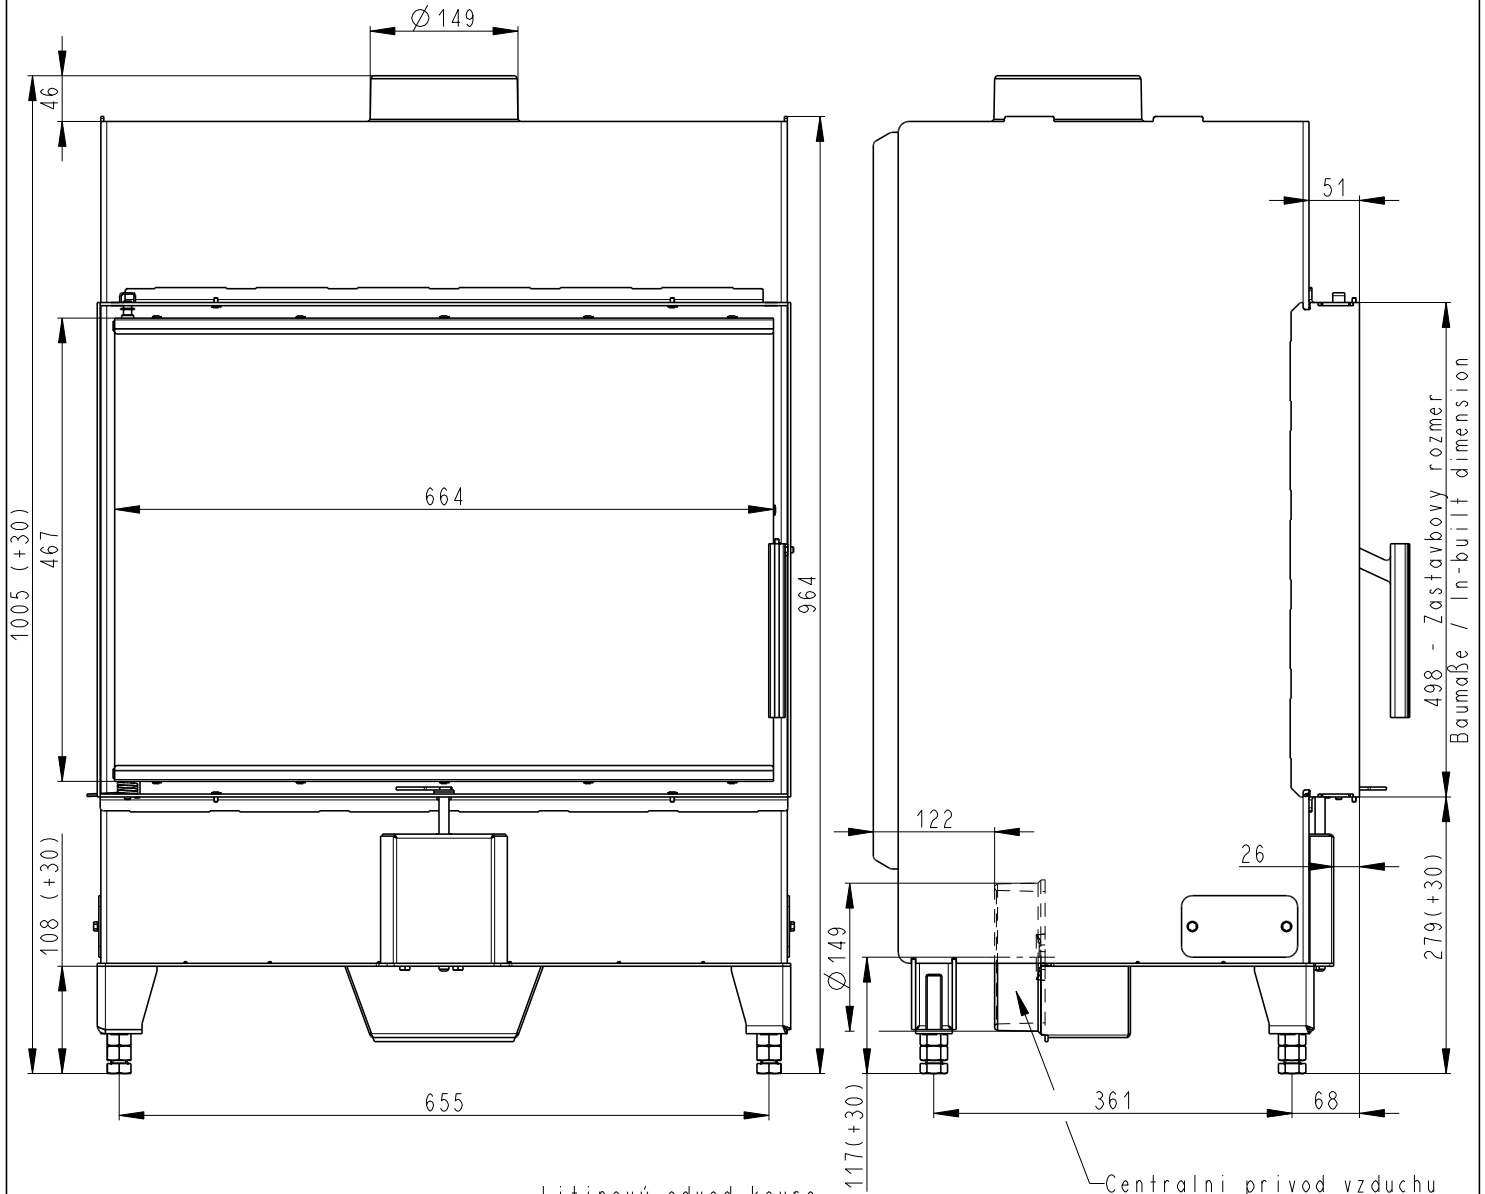

Rozměry v mm
 Maße in mm
 Dimensions in mm

Heat 2g 70.50.01

170 kg

Litínový odvod kouře
 Cast iron spigot
 Der gusseiserne Rauchabgang

Centralni privod vzduchu
 Central air inlet
 Zentralluftzufuhr