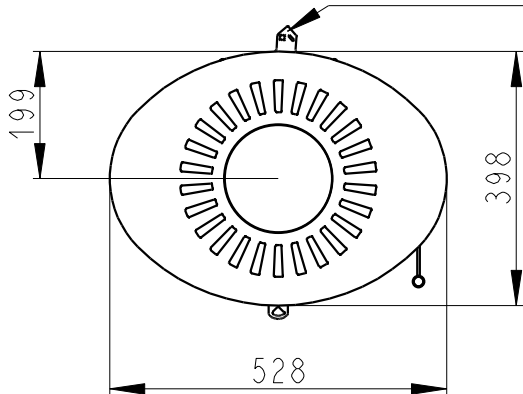

LAREDO AKKUM - PLECH - 181C

133 kg

CENTRALNI PRIVOD VZDUCHU
Zentralluftzufuhr
Central air inlet
Ø 125mm

KLAPKA KONVEKCIHO VZDUCHU
KonvektionsLuftSchieber

SEKUNDARNI VZDUCH
Sekundärluft
Secondary air
A/UND/AND
PRIMARNI VZDUCH
Primärluft
Primary air