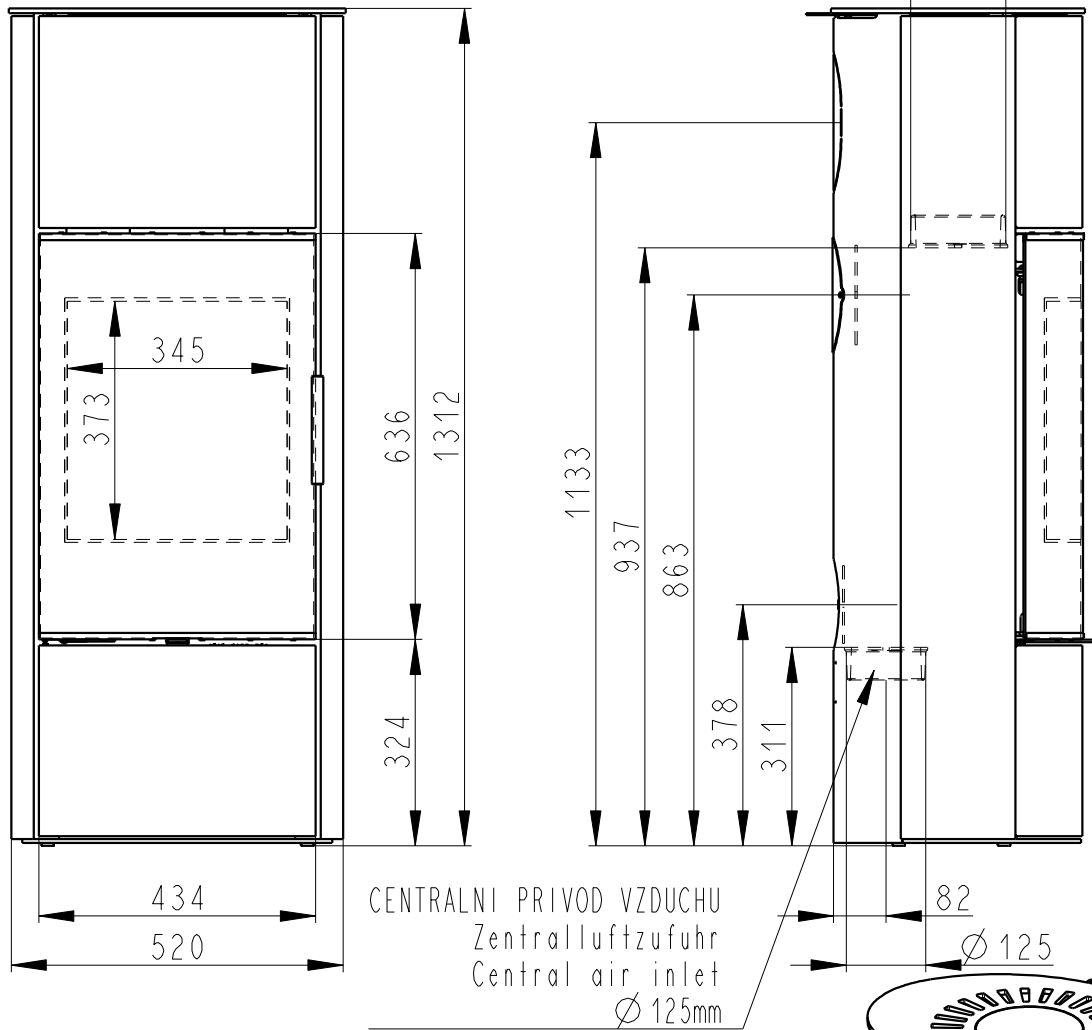

LAREDO AKKUM - PLECH - 181C

133 kg

CENTRALNI PRIVOD VZDUCHU
Zentralluftzufuhr
Central air inlet
Ø 125mm

KLAPKA KONVEKCIHO VZDUCHU
KonvektionsLuftSchieber

SEKUNDARNI VZDUCH
Sekundärluft
Secondary air
A/UND/AND
PRIMARNI VZDUCH
Primärluft
Primary air