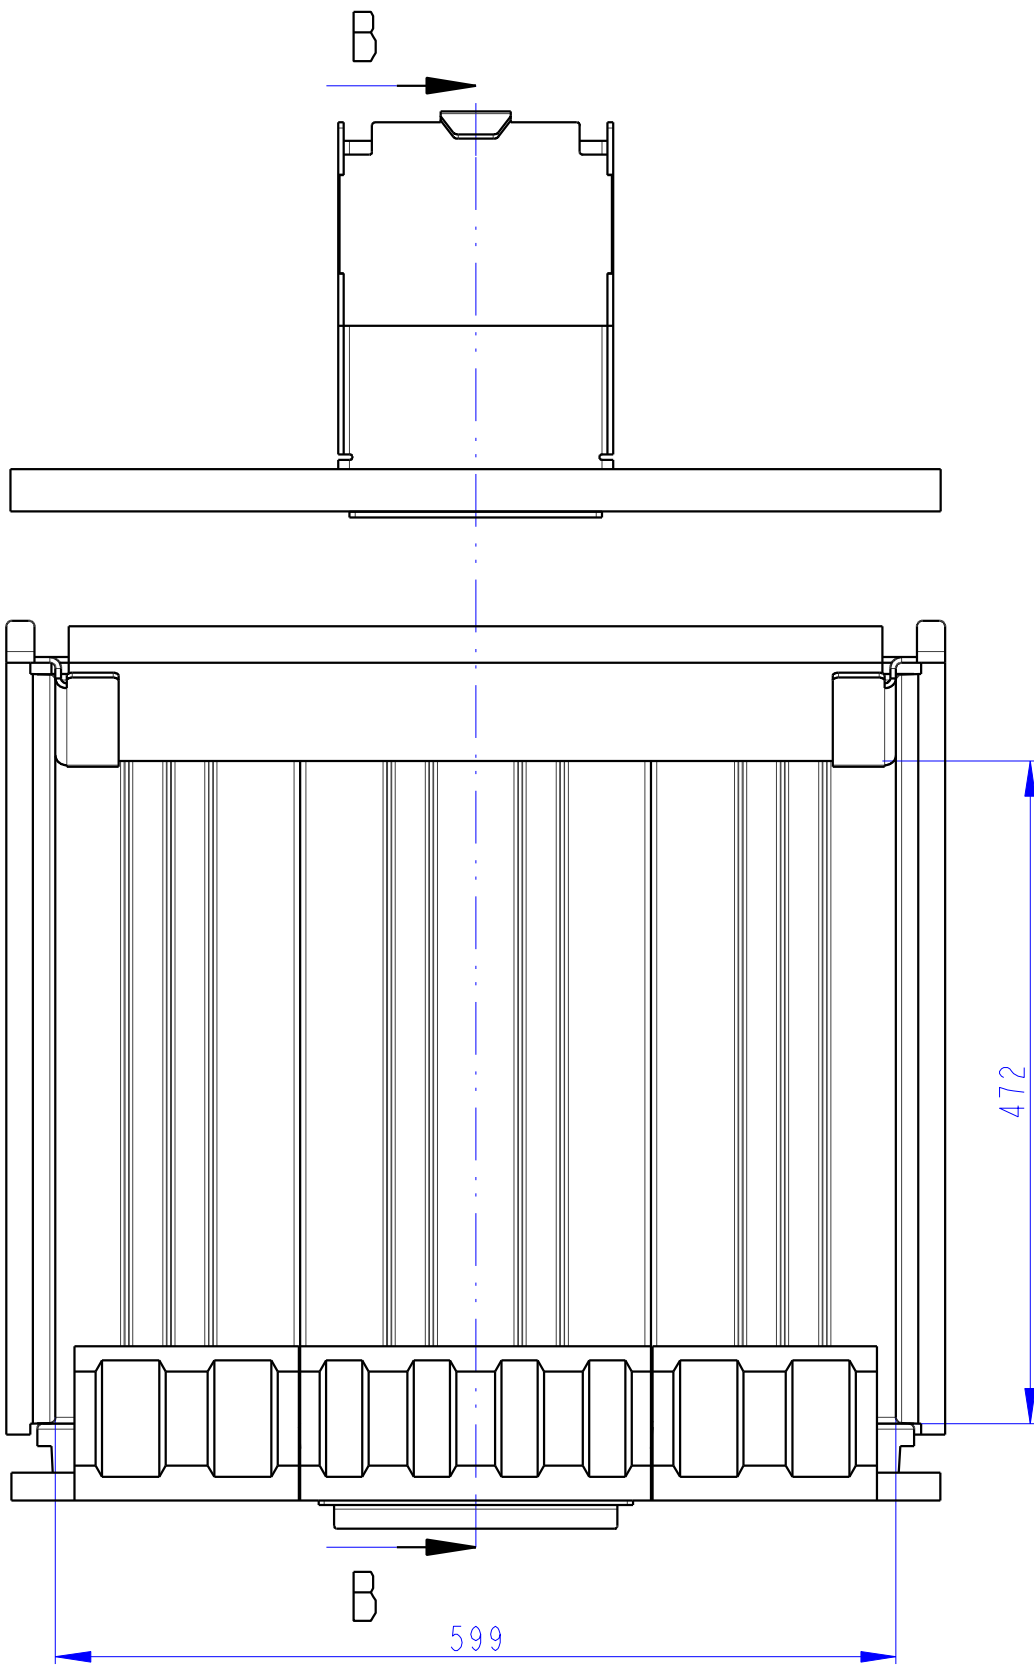

Rozmery v mm; Maße in mm; Dimensions in mm

12G TOP 01(02)

78 (66) kg

B-B