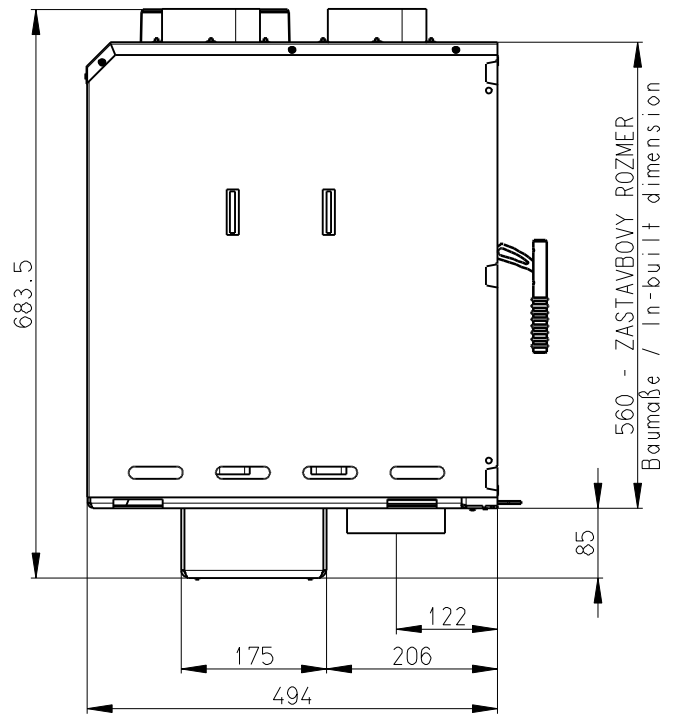

KV 6.6.2 - 096A
135kg

SEKUNDARNI VZDUCH
Sekundär luft
Secondary air