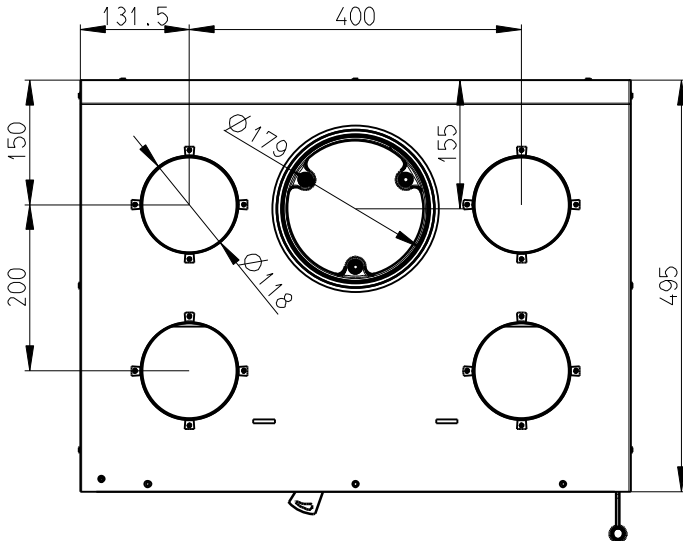

KV 6.6.2 - 096A
135kg

SEKUNDARNI VZDUCH
Sekundär luft
Secondary air