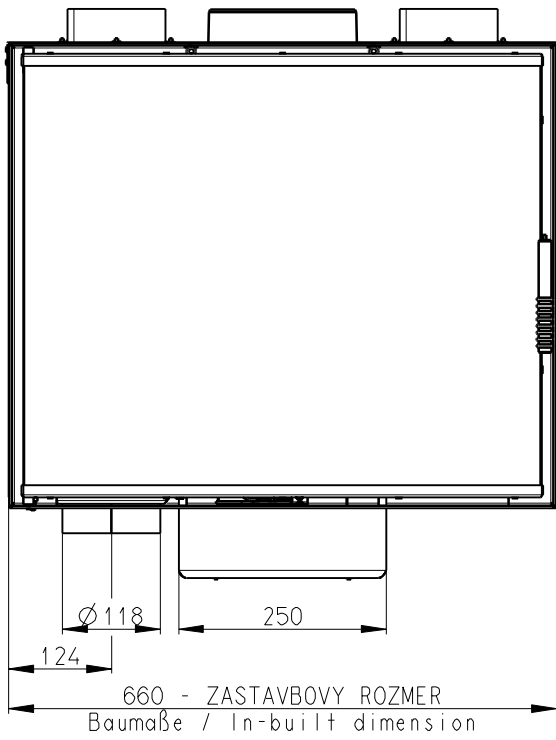

KV 6.6.2 - 096A
135kg

SEKUNDARNI VZDUCH
Sekundär luft
Secondary air